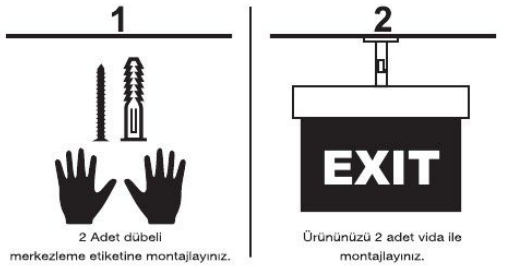

ACIL YÖNLENDİRME AYDINLATMA ARMATÜRÜ KULLANIM KILAVUZU

- ÜRÜNLER YANGIN YÖNETMELİĞİNE UYGUNDUR.
- ÜRÜN ÇALIŞMA VOLTAJI 210-240V AC
- ÜRÜN ŞARJLI DEVREDİR.
- ÜRÜN AYDINLATMASI LEDDİR.
- ÜRÜN BİYATARYASI 3.6V DC 80mAH NİMH (NİKEL METALHİDRİT) BİYATARYADIR.
- ÜRÜN BİYATARYA ÖMRÜ 500 ŞARJDIR.
- ÜRÜN GÖVDESİ ABS DİR.
- ÜRÜN CAM POLİSTİRENDİR.
- ÜRÜN İŞARET FOLYOLARI DİJİTAL BASKI VE SELEFON KAPLAMADIR.
- ÜRÜN SÜREKLİ ŞEBEKE VOLTAJINA BAĞLI OLARAK ÇALIŞIR.
- ÜRÜN KORUMA SINIFI IP20 DİR.
- ÜRÜN MONTAJI VE SÖKÜMÜ TEKNİK BİR PERSONELE YAPTIRILMALIDIR,ŞEBEKE GERİLİMİ HAYATİ TEHLİKE İÇERMEKTEDİR.
- ARIZALI ÜRÜN AÇILMADAN ÜRETİCİYE VEYA SATICIYA İADE EDİLMELİDİR.
- MÜDAHALE EDİLMİŞ ARIZALI ÜRÜNLER GARANTİ KAPSAMI DIŞINDADIR.
- ÜRÜNLERİMİZ SATIŞ TARİHİ İTİBARI İLE 2 YIL GARANTİMİZ ALTINDADIR. (PİL HARİÇ)

MONTAJ TALİMATI

Üretici / Manufactured by Mutlusan Plastik Elektrik San. ve Tic. A.Ş.

İOSB Mah. Enkoop Cad. No:7 Başakşehir-İSTANBUL. Tel: +90 212 485 05 44 Fax: +90 212 485 10 12 Made in Türkiye

EMERGENCY EVACUATION LIGHTING FIXTURE USER MANUAL

- THE PRODUCTS COMPLY WITH THE FIRE REGULATION.
- THE PRODUCT OPERATES AT A VOLTAGE OF 210-240V AC.
- THE PRODUCT IS CHARGED CIRCUIT.
- THE PRODUCT'S ILLUMINATION IS LED.
- THE PRODUCT BATTERY IS A 3.6V DC 80mAH NIMH (NICKEL METALHYDRIDE) BATTERY.
- THE PRODUCT BATTERY LIFE IS 500 CHARGES.
- THE PRODUCT BODY IS MADE OF ABS.
- THE PRODUCT GLASS IS POLYSTYRENE.
- THE PRODUCT MARKING FILES ARE DIGITALLY PRINTED AND CELLOPHANE COATED.
- THE PRODUCT OPERATES CONTINUOUSLY CONNECTED TO MAINS VOLTAGE.
- THE PRODUCT PROTECTION CLASS IS IP20.
- THE ASSEMBLY AND DISASSEMBLY OF THE PRODUCT SHOULD BE CARRIED OUT BY A TECHNICAL PERSONNEL, AS MAINS VOLTAGE POSES A VITAL DANGER.
- DEFECTIVE PRODUCTS SHOULD BE RETURNED TO THE MANUFACTURER OR SELLER WITHOUT BEING OPENED.
- TAMPERED DEFECTIVE PRODUCTS ARE NOT COVERED BY THE WARRANTY.
- OUR PRODUCTS ARE UNDER A 2-YEAR WARRANTY AS OF THE DATE OF SALE (EXCLUDING BATTERY).